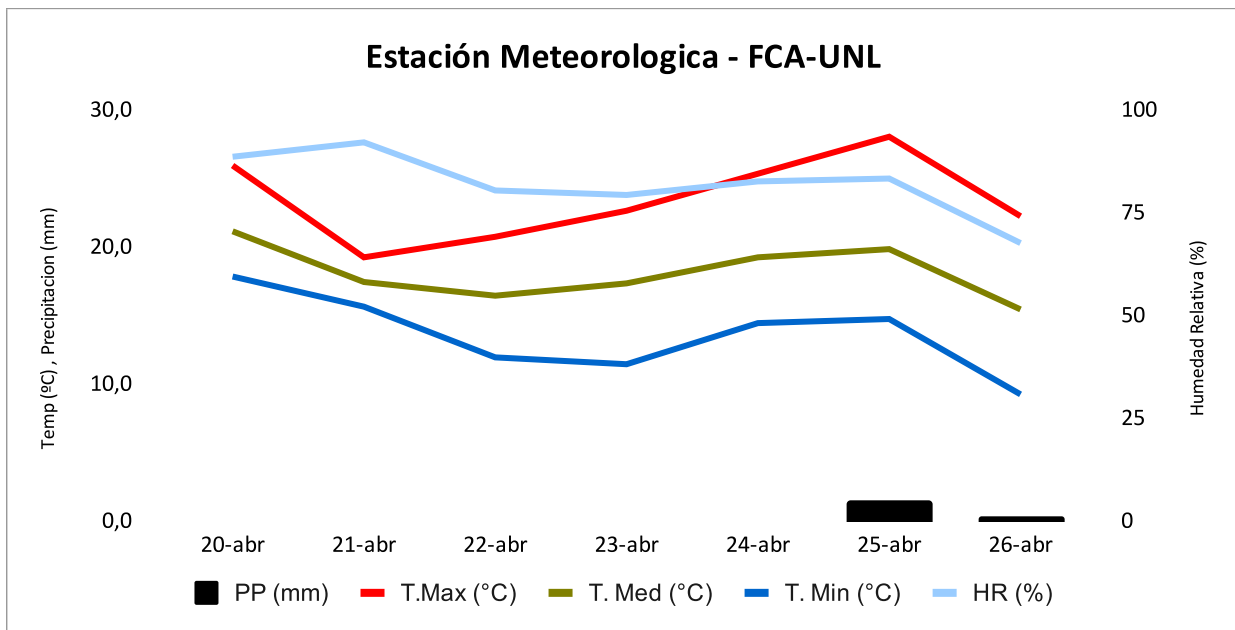

REFERENCIAS:

Fototemperatura: temperaturas efectivas diurnas

Nictotemperaturas: temperaturas efectivas nocturnas

Tvs: Tension de vapor de saturacion

Tv: Tension de vapor actual

ITH: Indice de temperatura humedad

* Solo se calcula los meses de Mayo, Junio, Julio, Agosto y septiembre

* y ** Son acumuladas al periodo analizado

Rdo. Padre Kreder 2805

Teléfono/Fax: +54 3496-426400 interno 252

Esperanza - Santa Fe - Argentina

cim.fca.unl@gmail.com

www.fca.unl.edu.ar