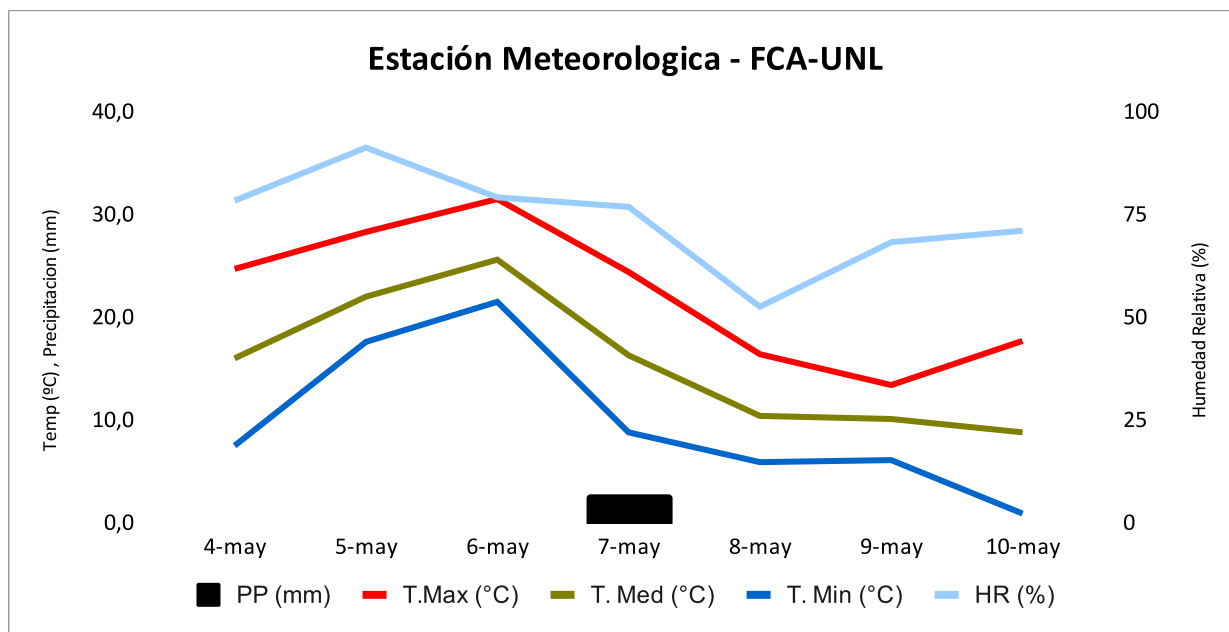

REFERENCIAS:

Fototemperatura: temperaturas efectivas diurnas

Nictotemperaturas: temperaturas efectivas nocturnas

Tvs: Tension de vapor de saturacion

Tv: Tension de vapor actual

ITH: Indice de temperatura humedad

* Solo se calcula los meses de Mayo, Junio, Julio, Agosto y septiembre

* y ** Son acumuladas al periodo analizado

Rdo. Padre Kreder 2805

Teléfono/Fax: +54 3496-426400 interno 252

Esperanza - Santa Fe - Argentina

cim.fca.unl@gmail.com

www.fca.unl.edu.ar